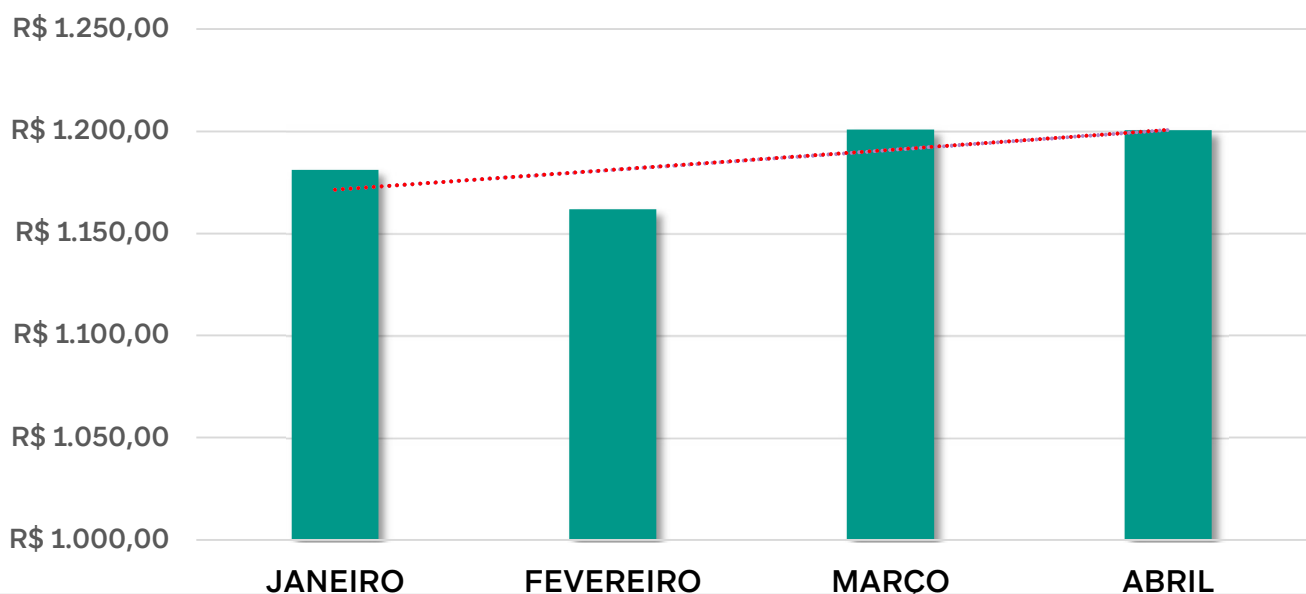

PREÇOS POR REGIONAL	
ÁREA	MÉDIA
Regional 11	R$ 1.346,13
Regional 8	R$ 1.304,90
Regional 10	R$ 1.280,98
Regional 5	R$ 1.263,87
Regional 3	R$ 1.246,75
Regional 12	R$ 1.197,15
Regional 2	R$ 1.196,84
Regional 4	R$ 1.169,77
Regional 7	R$ 1.122,31
Regional 6	R$ 1.120,31
Regional 9	R$ 1.093,15
Regional 1	R$ 1.064,58

COMPARATIVO MENSAL 2026		
MÊS	MÉDIA	VARIAÇÃO %
JANEIRO	R$ 1.181,07	-
FEVEREIRO	R$ 1.161,72	-1,64%
MARÇO	R$ 1.200,85	3,37%
ABRIL	R$ 1.200,56	-0,02%

Média de Preços dos Supermercados por Mês