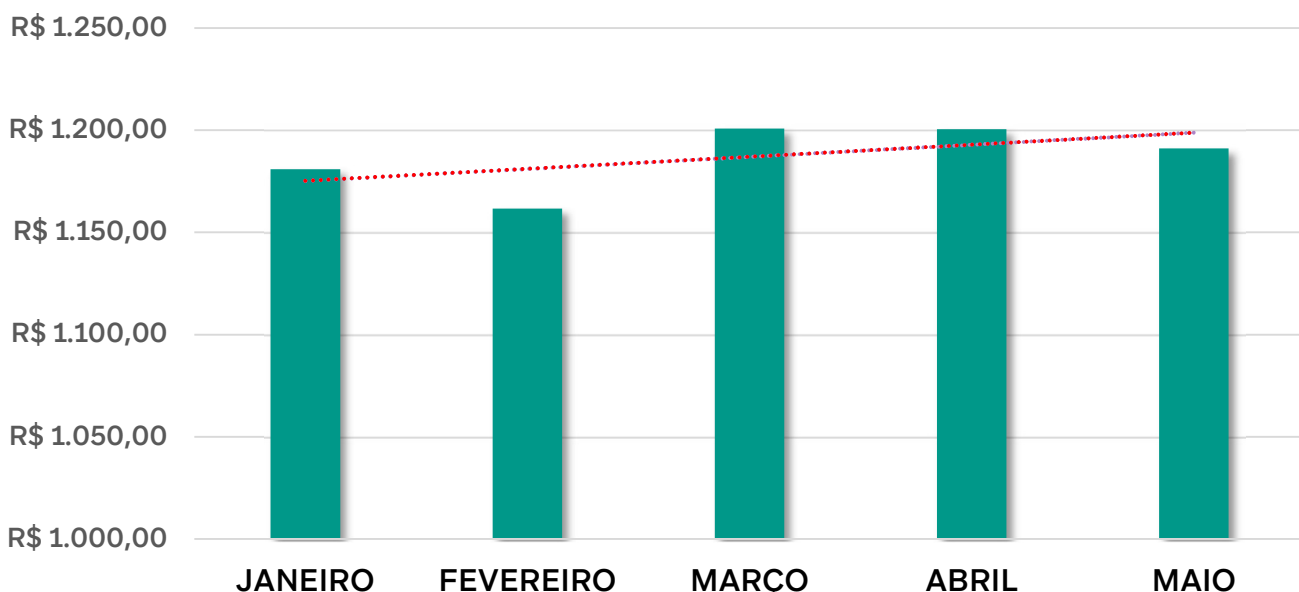

PREÇOS POR REGIONAL	
ÁREA	MÉDIA
Regional 11	R$ 1.327,04
Regional 8	R$ 1.312,95
Regional 10	R$ 1.288,31
Regional 5	R$ 1.250,57
Regional 12	R$ 1.208,80
Regional 3	R$ 1.197,77
Regional 9	R$ 1.167,18
Regional 4	R$ 1.166,76
Regional 7	R$ 1.145,81
Regional 2	R$ 1.129,92
Regional 6	R$ 1.082,29
Regional 1	R$ 1.016,23

COMPARATIVO MENSAL 2026		
MÊS	MÉDIA	VARIAÇÃO %
JANEIRO	R$ 1.181,07	-
FEVEREIRO	R$ 1.161,72	-1,64%
MARÇO	R$ 1.200,85	3,37%
ABRIL	R$ 1.200,56	-0,02%
MAIO	R$ 1.191,14	-0,78%

Média de Preços dos Supermercados por Mês