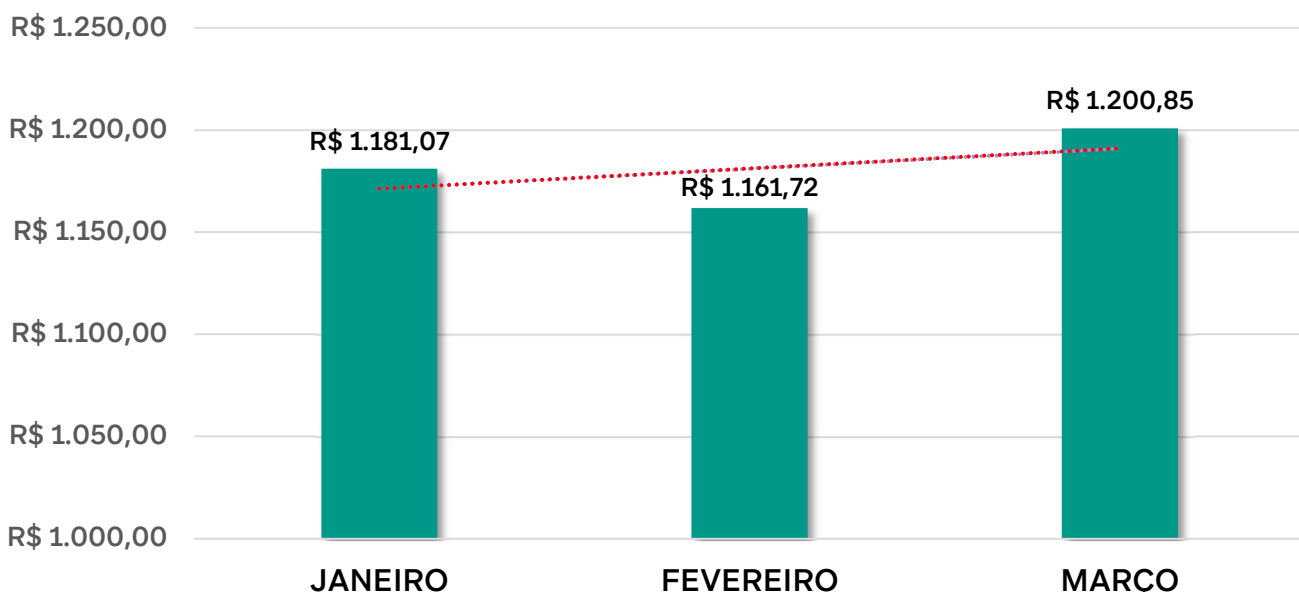

PREÇOS POR REGIONAL	
ÁREA	MÉDIA
Regional 8	R$ 1.382,18
Regional 11	R$ 1.357,38
Regional 10	R$ 1.264,35
Regional 1	R$ 1.221,91
Regional 12	R$ 1.211,40
Regional 2	R$ 1.186,79
Regional 5	R$ 1.181,63
Regional 3	R$ 1.170,12
Regional 4	R$ 1.165,86
Regional 7	R$ 1.098,92
Regional 9	R$ 1.093,94
Regional 6	R$ 1.075,69

COMPARATIVO MENSAL 2026		
MÊS	MÉDIA	VARIAÇÃO %
JANEIRO	R$ 1.181,07	-
FEVEREIRO	R$ 1.161,72	-1,64%
MARÇO	R$ 1.200,85	3,37%

Média de Preços dos Supermercados por Mês